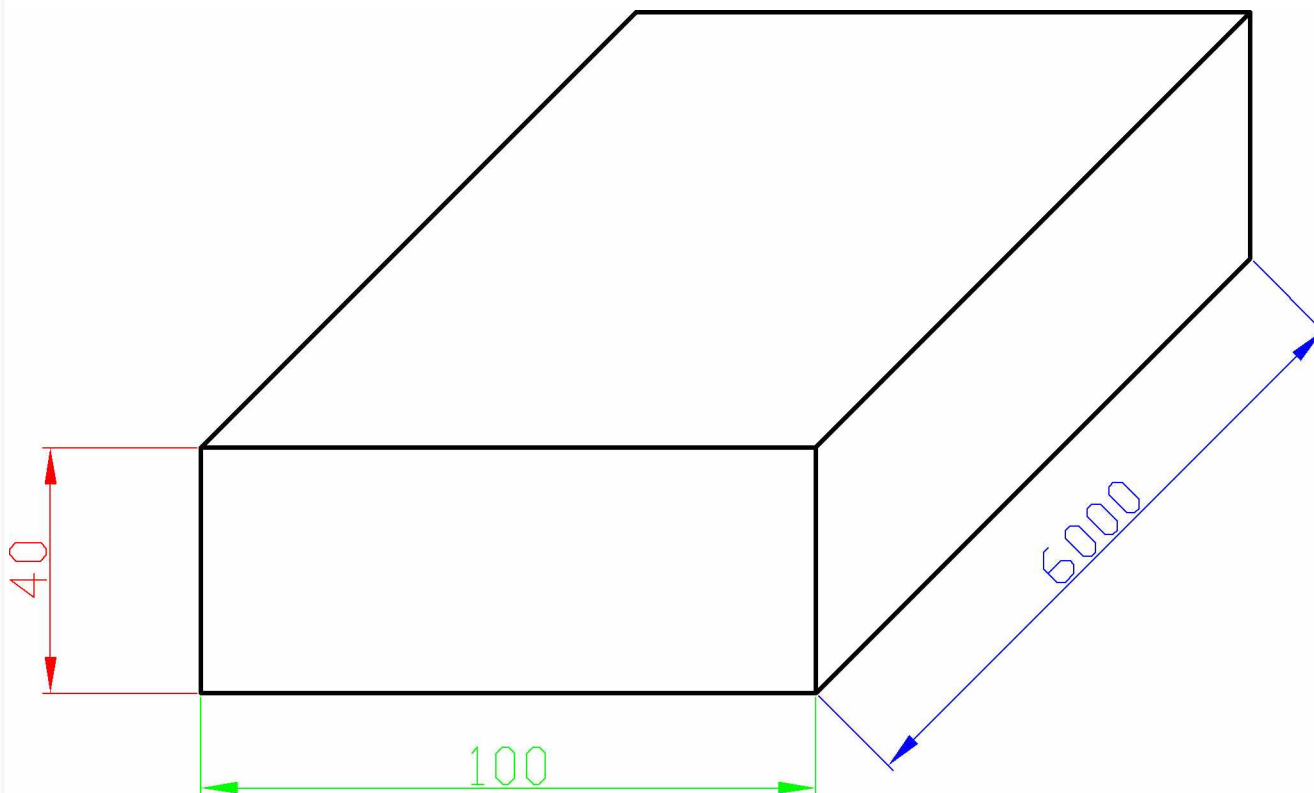

Доска 40x100x6000 мм хв/п

FIRO